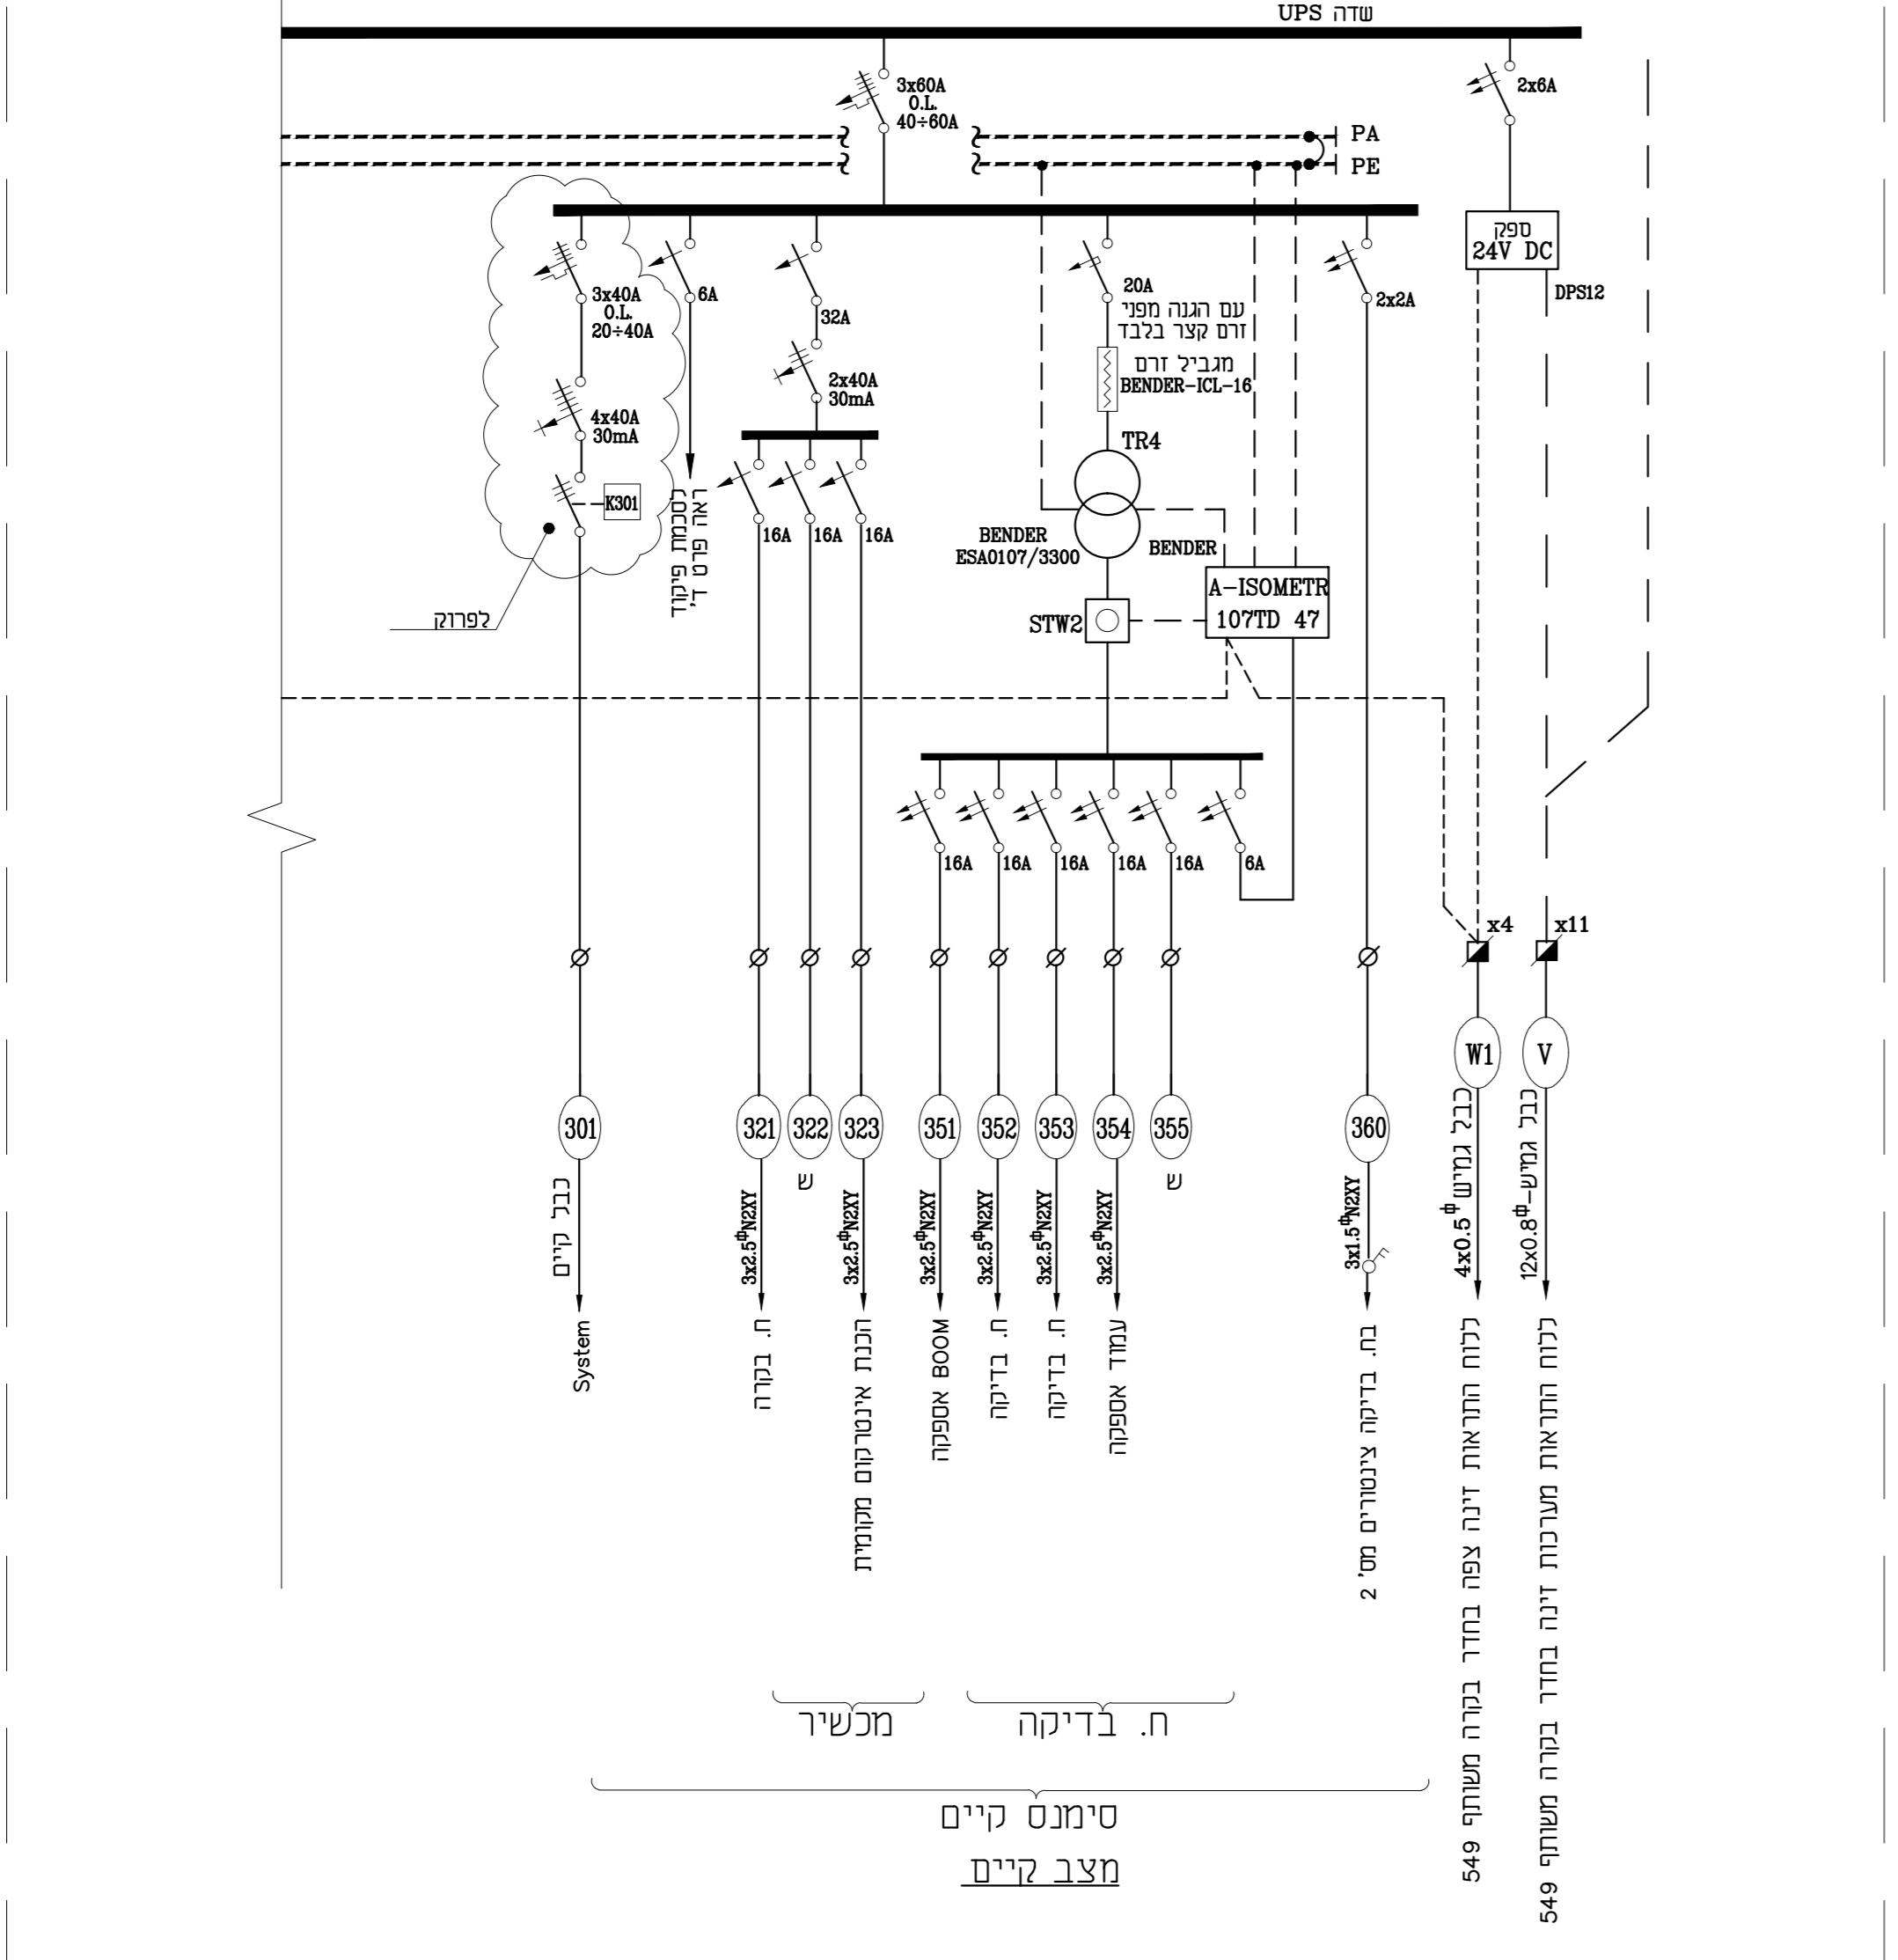

סימנים ליים
מצב ליים

* ציוד חדש