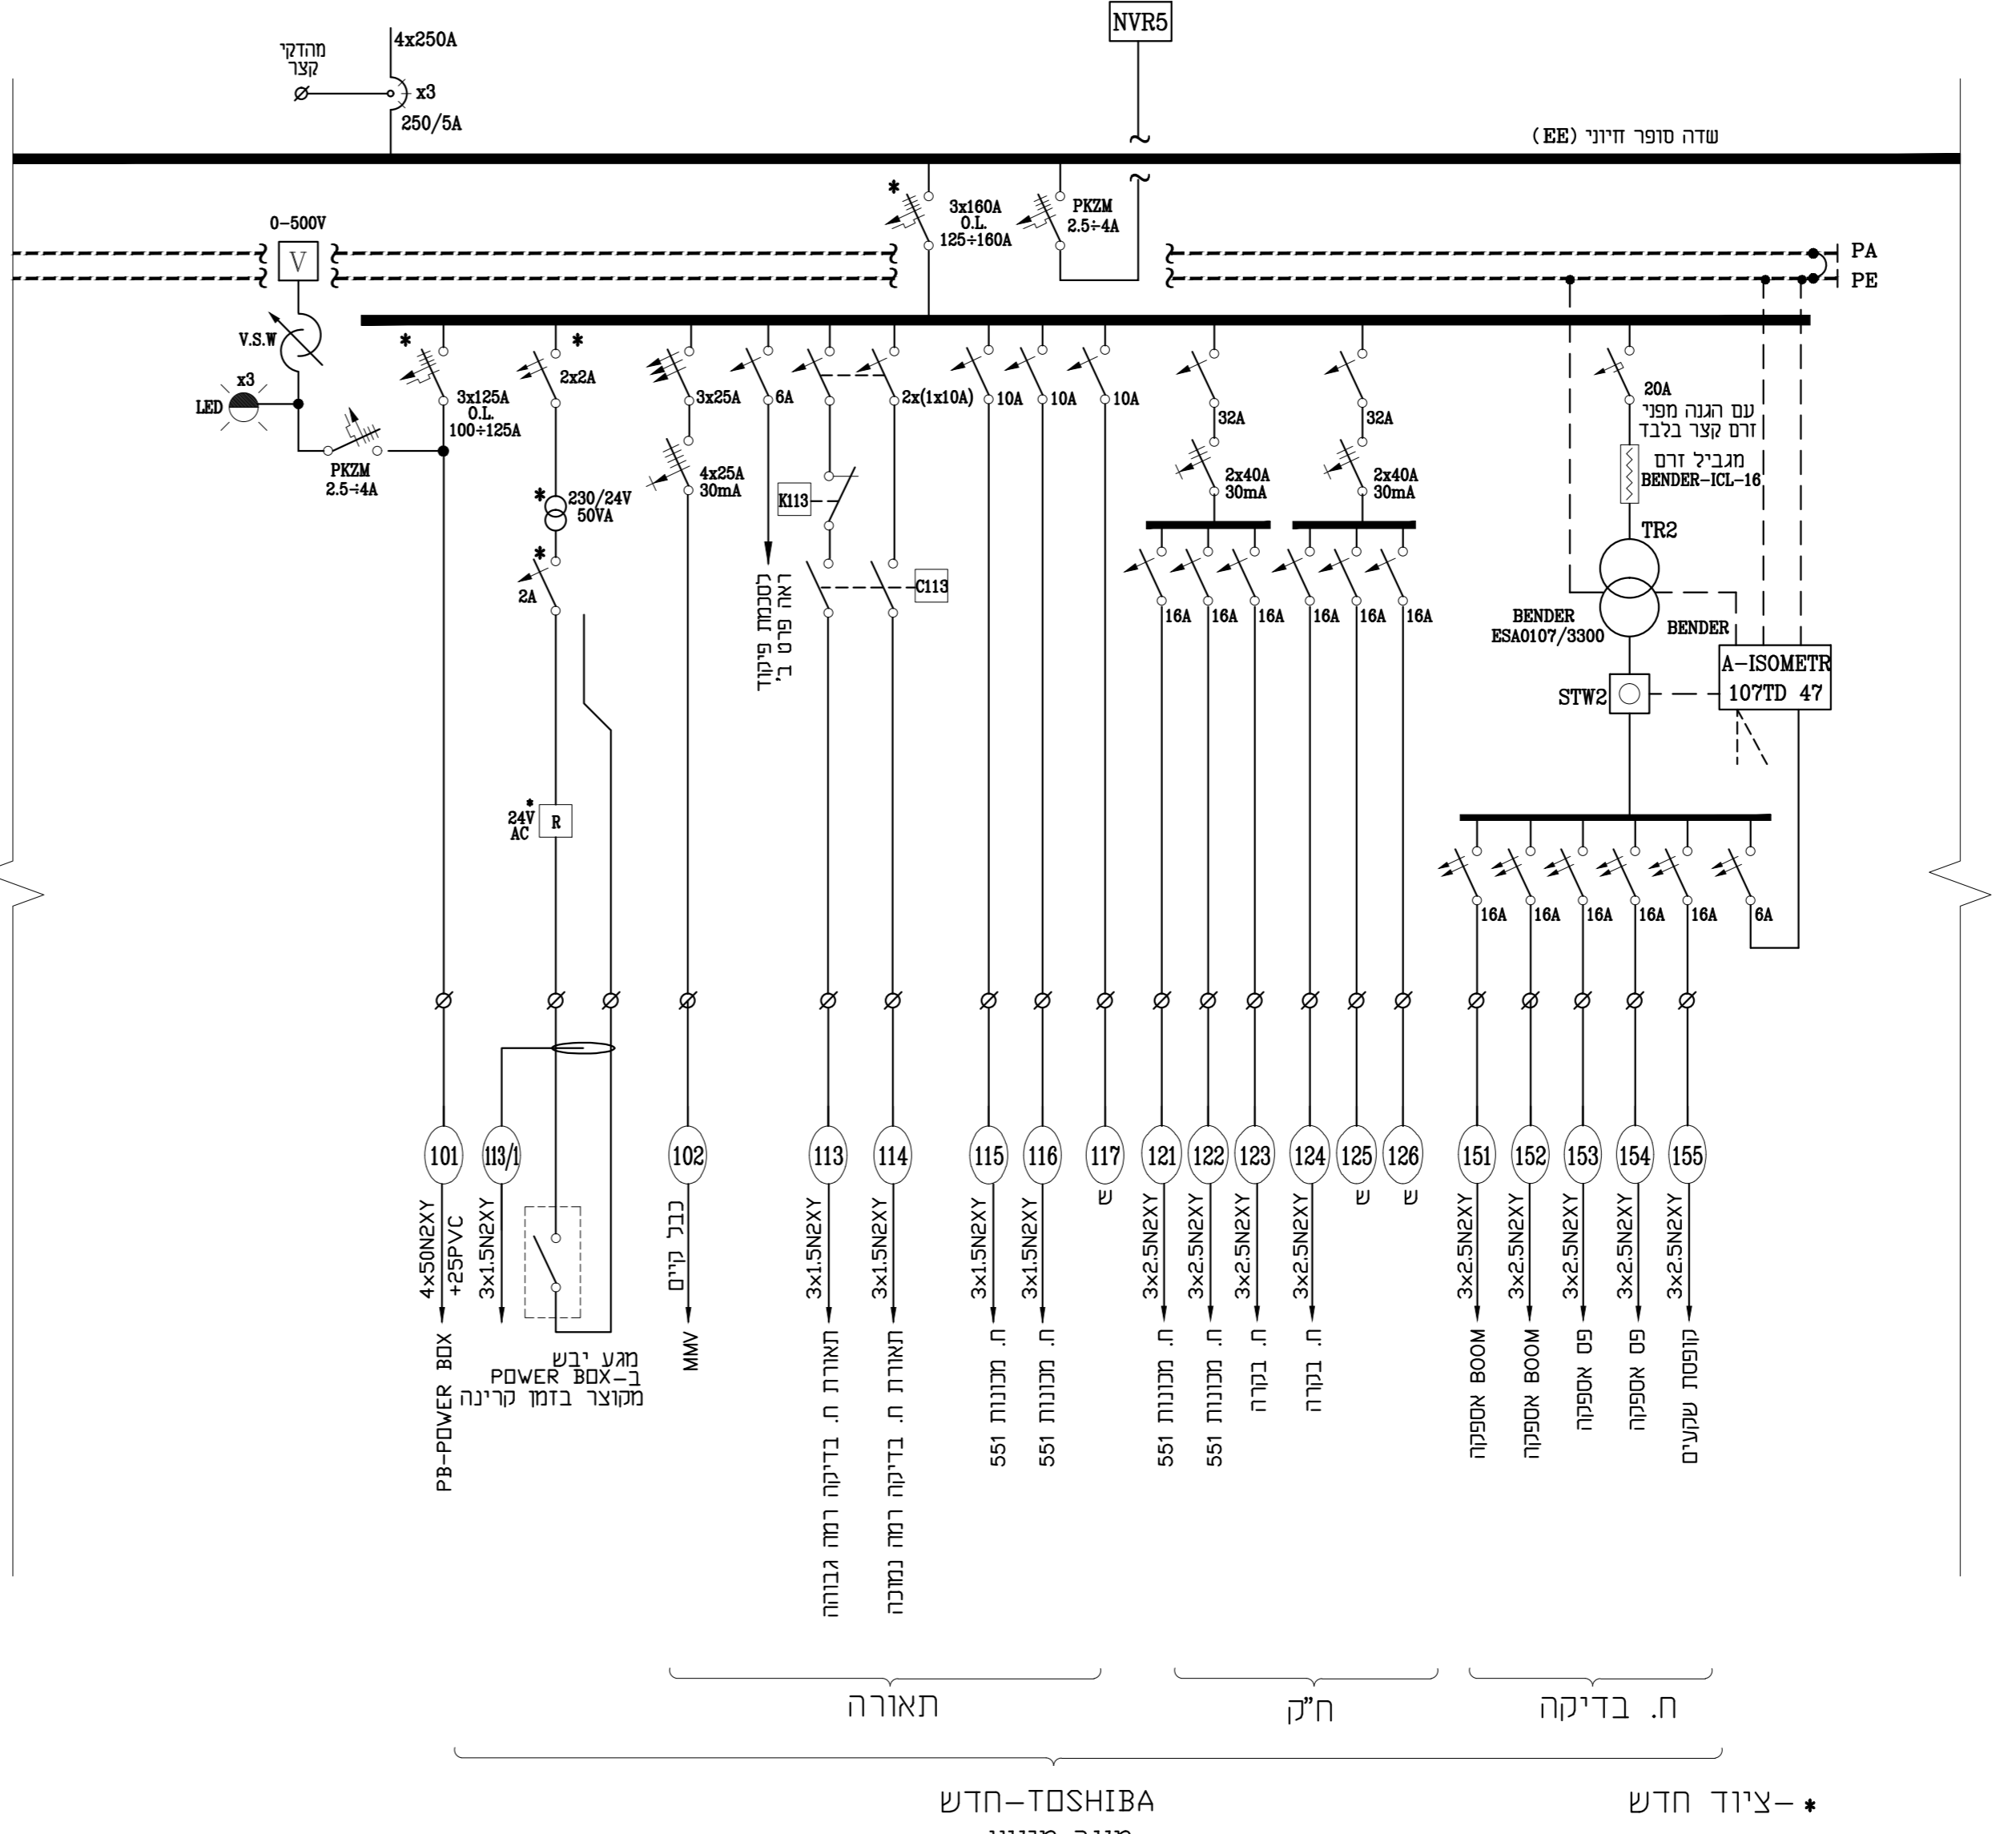

YANAI LTD. ELECTRICAL ENGINEERING
HAIFA 31250, 25 MARCONI ST., TEL. 04-8422077
TEL-AW TEL: 03-6479256, B.SHEVA TEL: 08-6900053

ציוד חדש
TOSHIBA-חדש
מצב מוצע