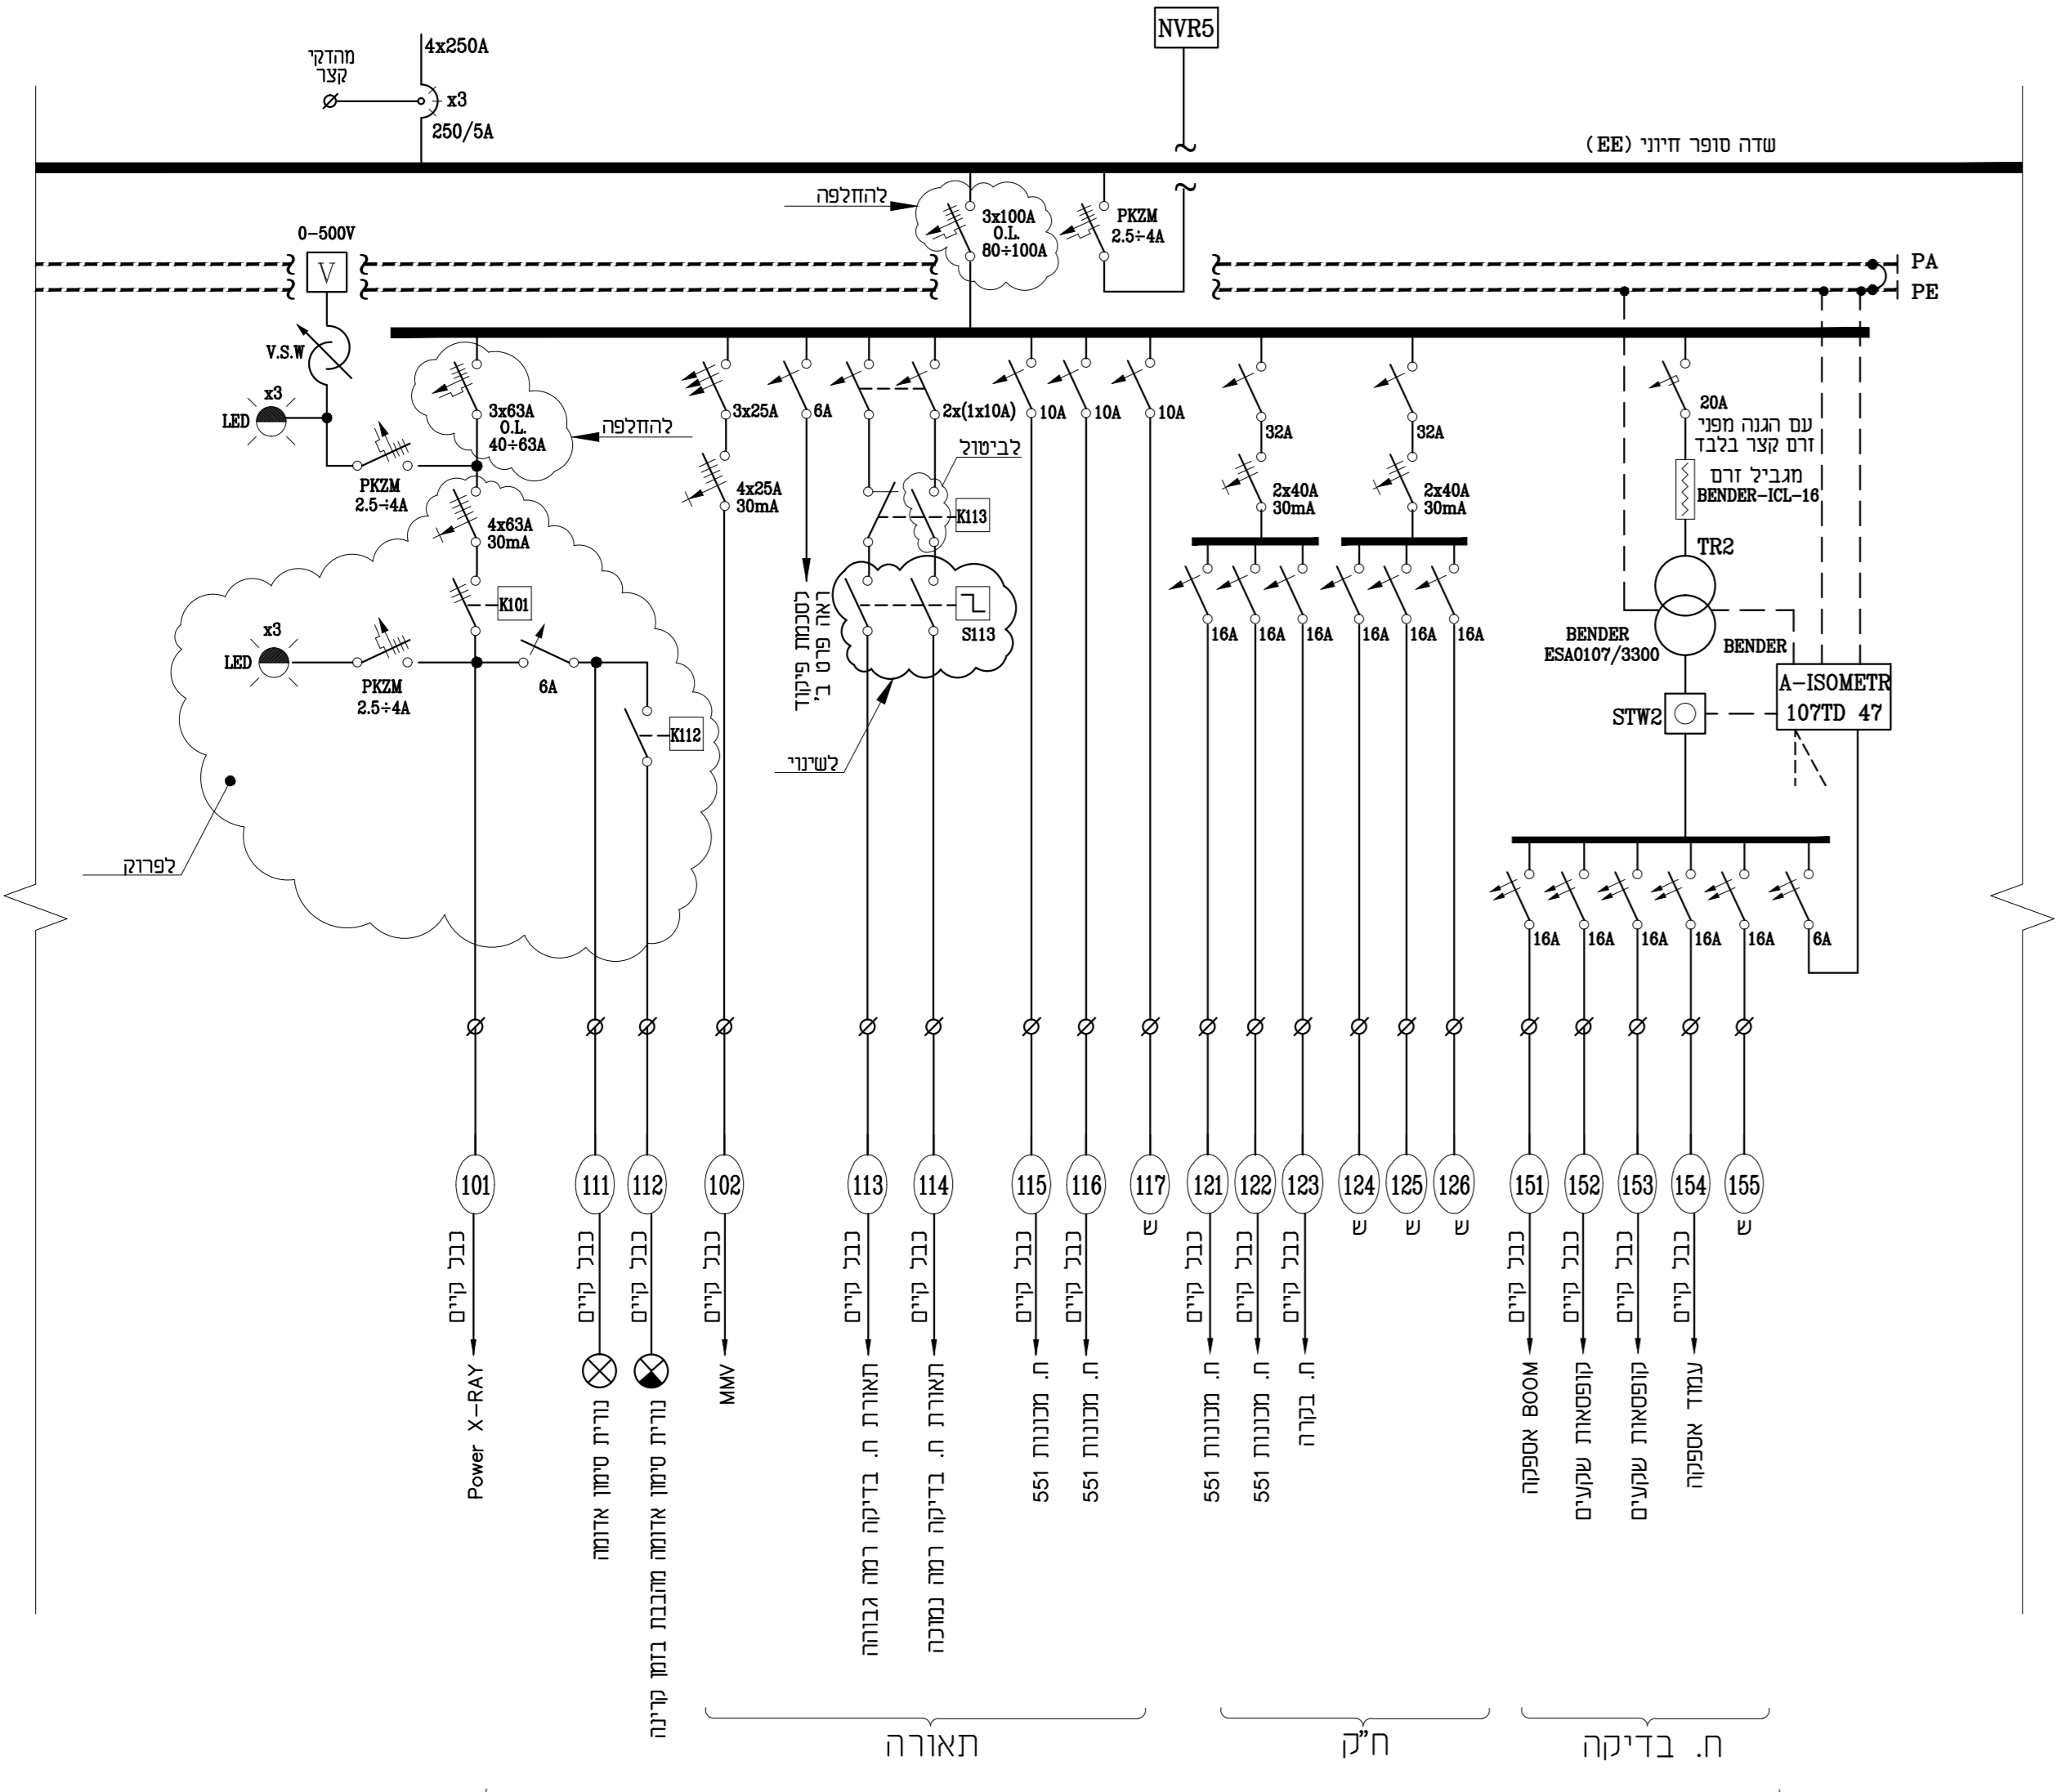

YANAI LTD. ELECTRICAL ENGINEERING
HAIFA 31250, 25 MARCONI ST., TEL. 04-8422077
TEL-AW TEL: 03-6479256, B.SHEVA TEL: 08-6900053

סימנים ליים
מצב ליים