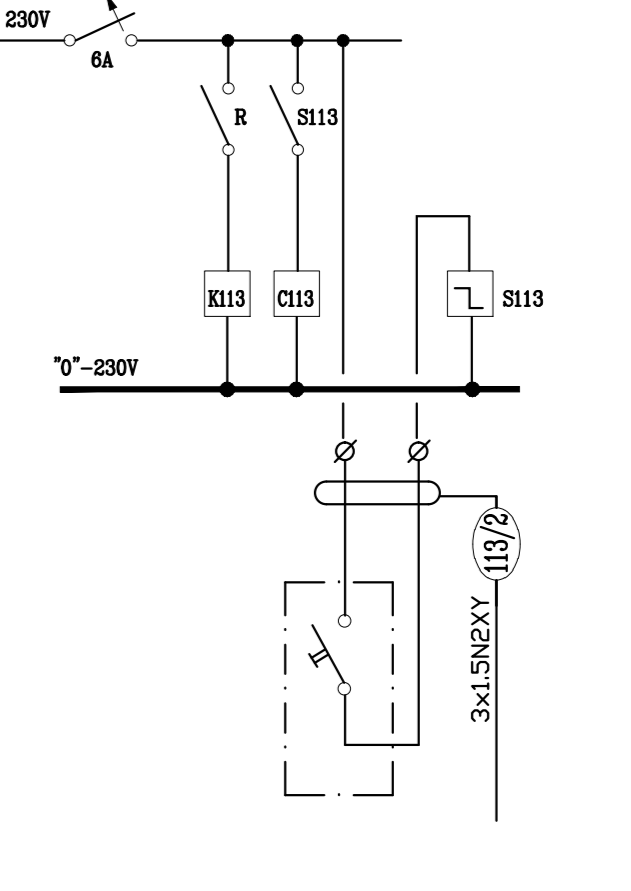

YANAI LTD. ELECTRICAL ENGINEERING
HAIFA 31250, 25 MARCONI ST., TEL. 04-8422077
TEL-AW TEL: 03-6479256, B.SHEVA TEL: 08-6900053

סימנים ליים
מצב ליים