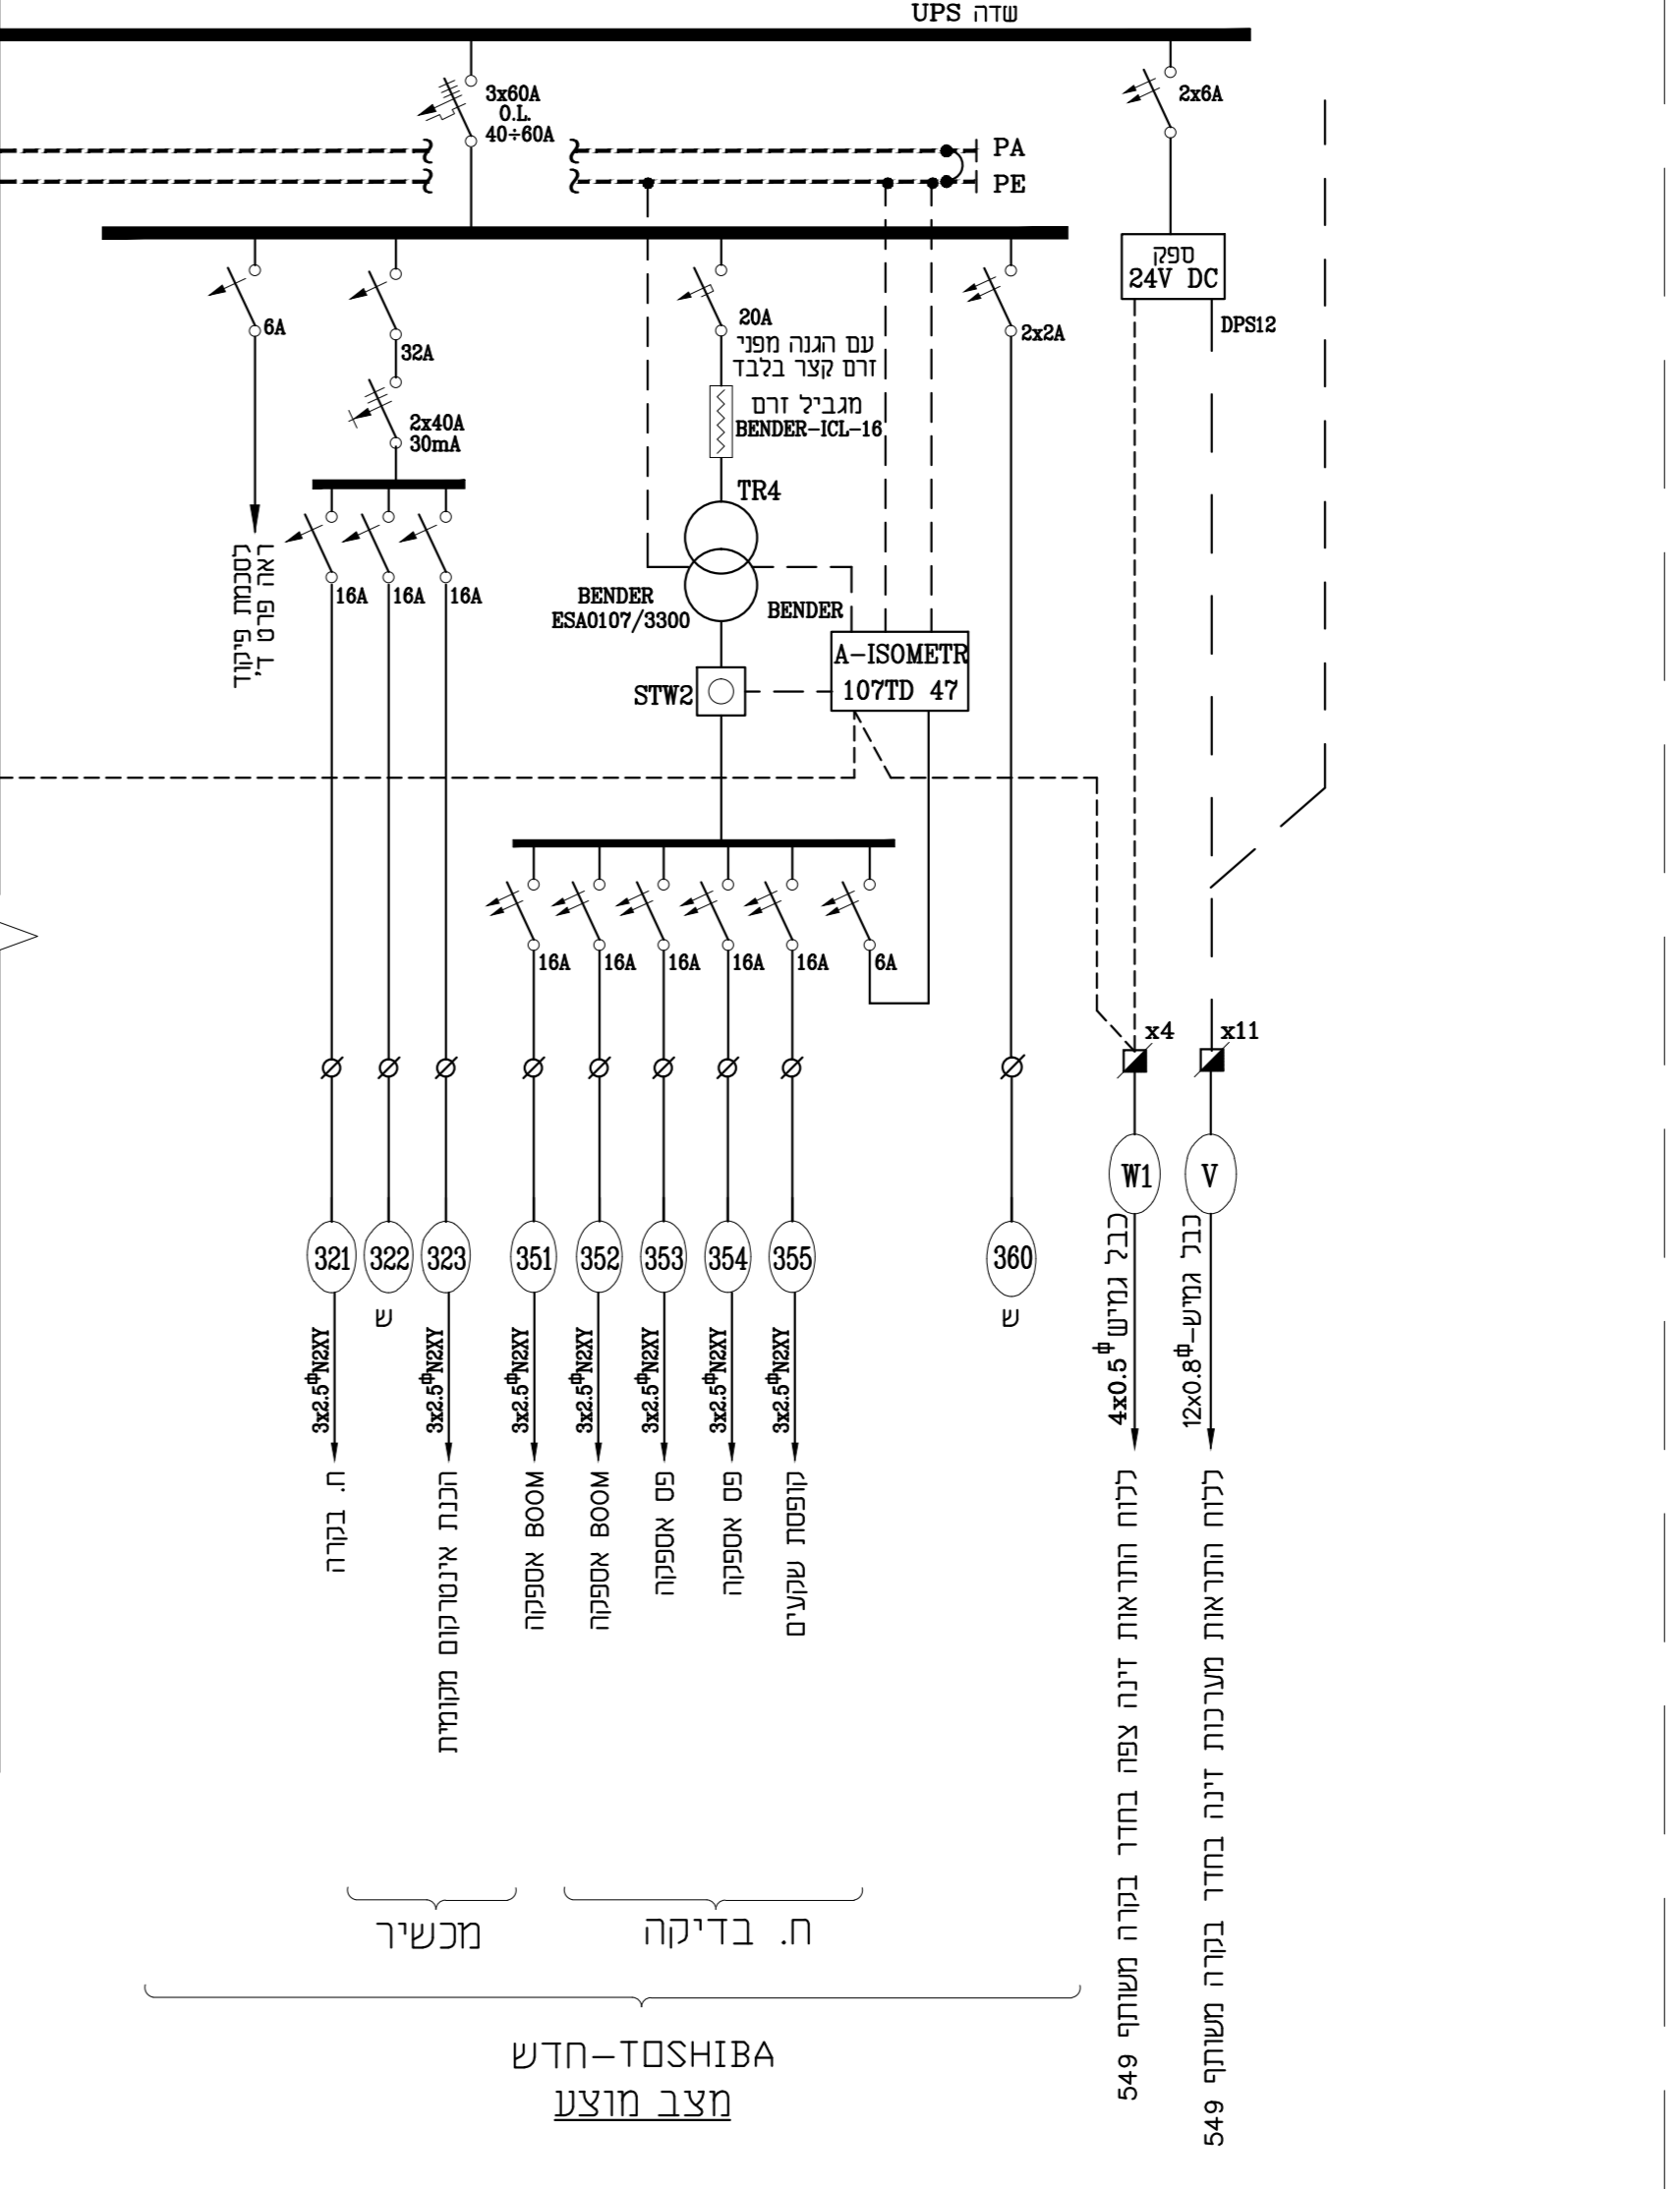

ציוד חדש
TOSHIBA-חדש
מצב מוצע

FOR: בנין העסק עפונה	DESIGN: 22.06.16	V.O:
OWNER: צ'ינווריס	CHECK: 22.06.16	A.S.
FILE NAME: 11438-05.dwg	DATE: 22.06.16	
SCALE: 1:1	DRAWING NO: 11438-05