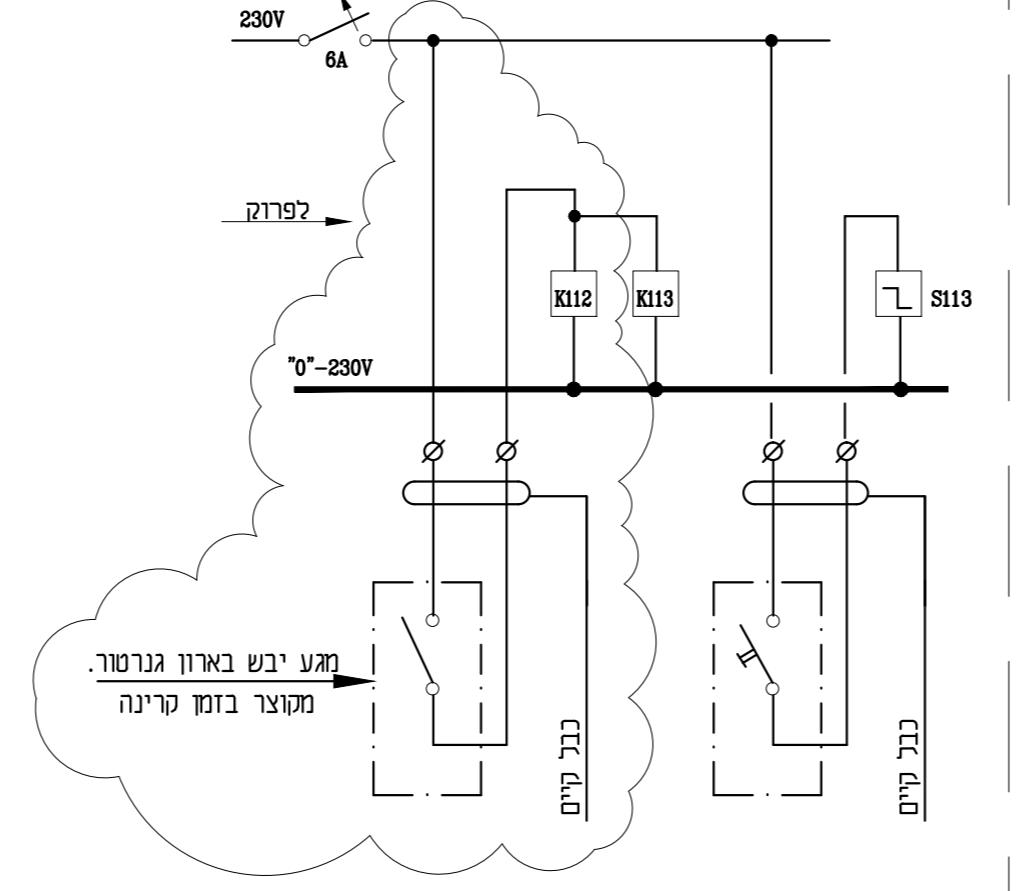

YANAI LTD. ELECTRICAL ENGINEERING
HAIFA 31250, 25 MARCONI ST., TEL. 04-8422077
TEL-AW TEL: 03-6479256, B.SHEVA TEL: 08-6900053

סימנים ליים
מצב ליים