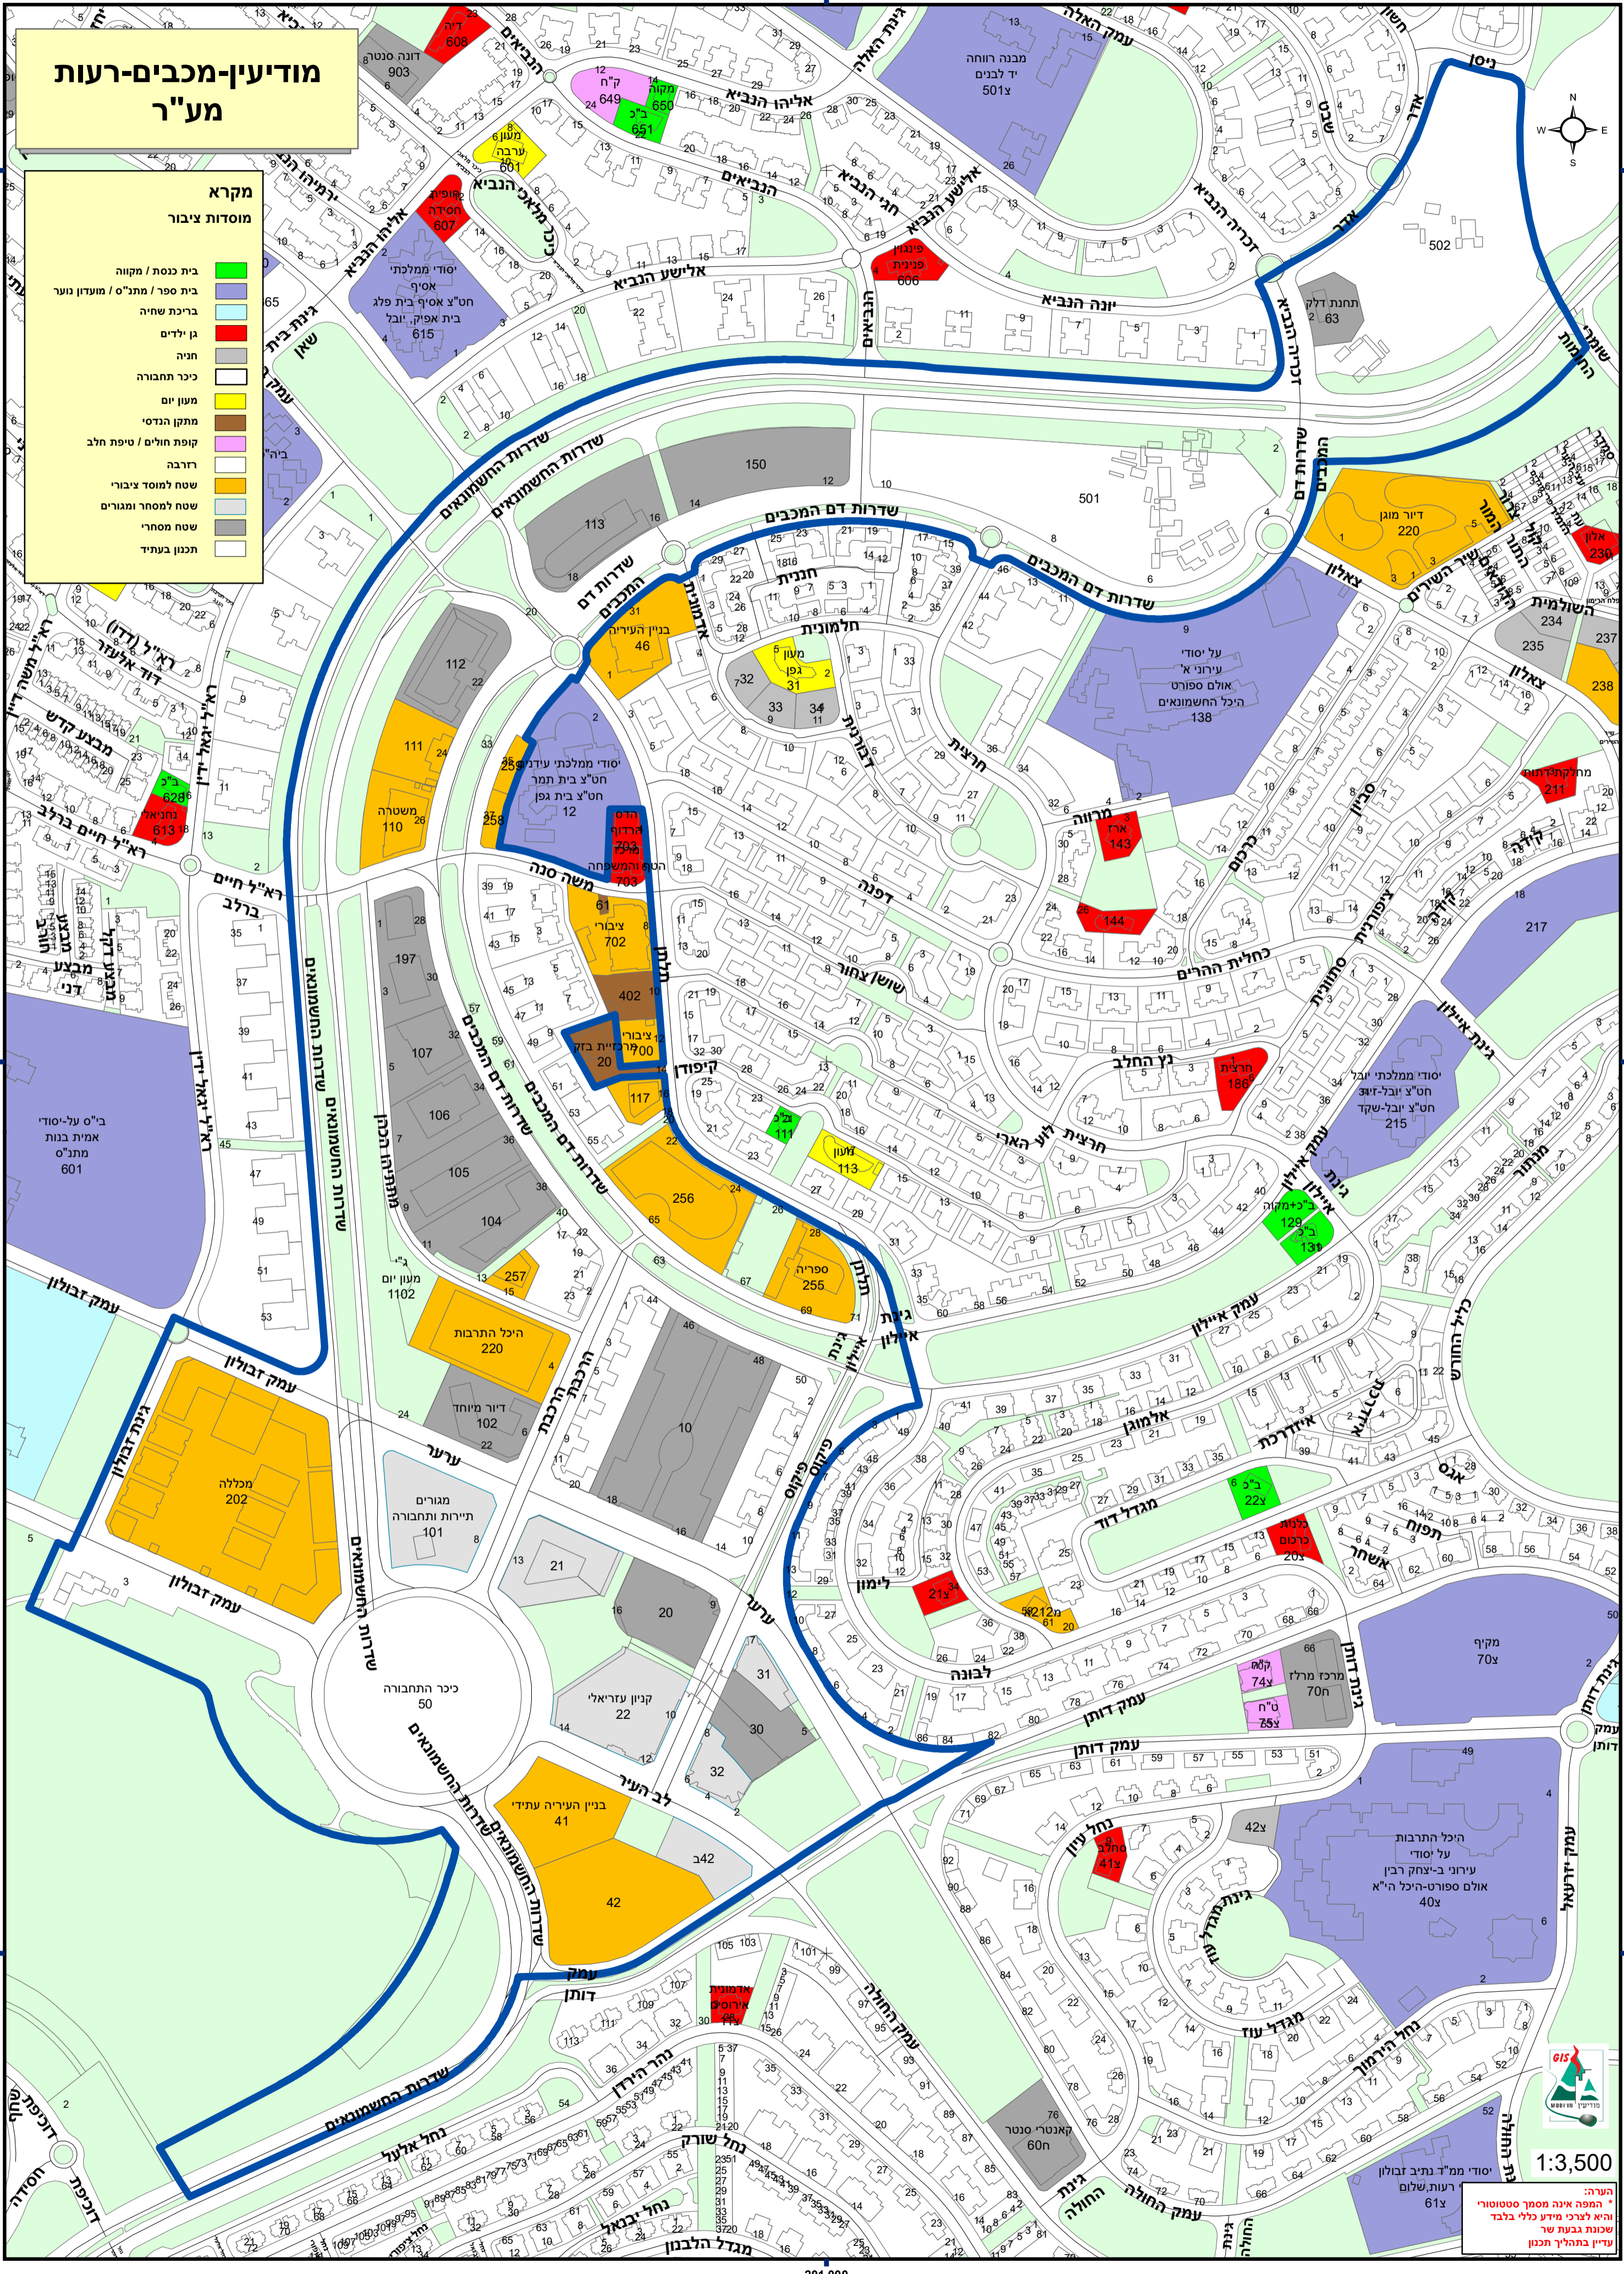

## מקרא

### מוסדות ציבור

- בית כנסת / מקווה
- בית ספר / מתנ"ס / מועדון נוער
- בריכת שחיה
- גן ילדים
- חניה
- כיכר תחבורה
- מעון יום
- מקוה הנדסי
- קופת חולים / טיפת חלב
- רחבה
- שטח למוסד ציבורי
- שטח למסחר ומגורים
- שטח מסחרי
- תכנון בעתיד

1:3,500

הערות:  
 \* המפה אינה מסמך סטטוטורי  
 \* היא לזכר מידע כללי בלבד  
 \* שונות גבעת שר  
 \* עדיין בתהליך תכנון

201,000

646,500

646,500

645,750

645,750

645,000